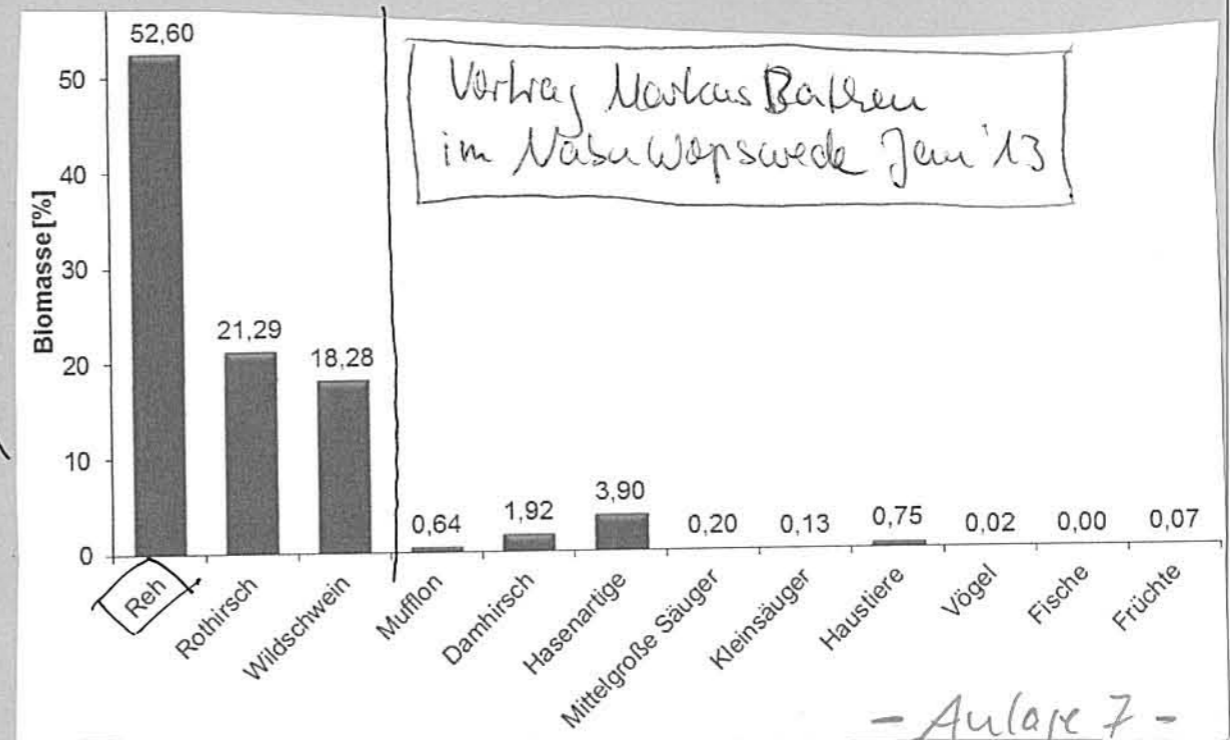

Situation des Wölfe in Deutschland

- 2013
- ▶ 19 Wolfsrudel (bis zu 8 Tiere) → 2-6 Welpen pro Wurf
 - ▶ ~~10~~ Wolfspaare
 - ▶ 7 Einzelwölfe

Todfunde: im Januar 2 weibl. Wolfswelpen überfahren
am 7. Jan + 16. Jan in Landkreis Jörlitz

- Anlage 7 -

Jagd strecken-
entwicklung
hat sich durch
den Wolf nicht
verändert -
er beeinflusst
den Wildbestand
nicht
(letzten 10 Jahre)

- Anlage 7 -

Wiedersachen

- ▶ 1 Wolfsrudel auf dem Truppenübungsplatz
Munster-Werd
- ▶ 1 Wolfspaar bei Besjen